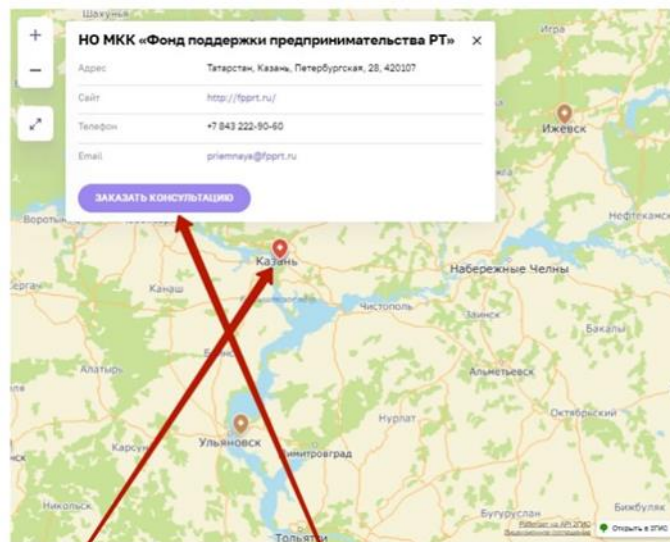

ГЛАВНАЯ • СЕРВИСЫ

Субъект РФ

Введите название региона

- ☒ Республика Татарстан
- ☐ Алтайский край
- ☐ Амурская область
- ☐ Архангельская область
- ☐ Астраханская область
- ☐ Белгородская область

Экспресс-консультации по поддержке бизнеса

Это удобный формат получения информации по вопросам ведения предпринимательской деятельности. Услуга является бесплатной.

Шаг 1 Выберите регион, в котором вы ведете или планируете вести бизнес. Для вас мы определили его автоматически, но вы можете изменить по своему усмотрению.

Шаг 2 Оставьте заявку на экспресс-консультацию, и с вами свяжутся в ближайшее время.

Поиск по наименованию организации или адресу 🔍

1. Выберите регион
2. Нажмите "Заказать консультацию"